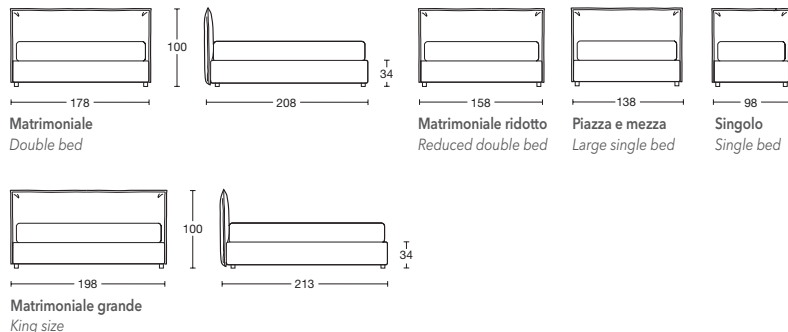

SWEET

Design: Renato De Lorenzo

SWEET

Le altezze si intendono con piede standard H. 5 cm
The heights are meant with standard foot H. 5 cm

LETTO BASIC. Letto dalla forma estremamente minimal, testata rettangolare imbottita con una cucitura che impreziosisce la sua semplicità. Fodera completamente removibile.

BASIC BED. Minimalist bed design with a rectangular, padded head board and a seam that enhance its simplicity. Totally removable cover.