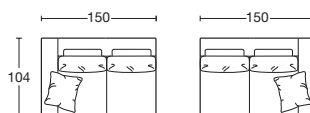

# ROGER ST

Design: Renato De Lorenzo

**ROGER ST** Profondità / Depth cm. 104

**Divani**  
Sofas

**Terminali DX-SX**  
Terminal elements DX-SX

**Panca**  
Bench

**Pouf**  
Pouf

Roger ha forme lineari e moderne. La seduta è in poliuretano espanso ad alta densità e i cuscini di schienale sono in misto piuma. Gli elementi senza braccioli sono accostabili sia a destra che a sinistra rispetto al divano, consentendo una componibilità molto varia che lascia la possibilità di scegliere l'impostazione dell'angolare in ogni momento. Piede finitura cromo o wengè. Completamente sfoderabile.