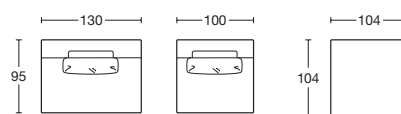

# ROGER ST

Design: Renato De Lorenzo

**ROGER ST** Profondità / Depth cm. 104

**Divani**  
Sofas

**Terminali DX-SX**  
Terminal elements DX-SX

**Panca**  
Bench

**Pouf**  
Pouf

Roger ha forme lineari e moderne. La seduta è in poliuretano espanso ad alta densità e i cuscini di schienale sono in misto piuma. Gli elementi senza braccioli sono accostabili sia a destra che a sinistra rispetto al divano, consentendo una componibilità molto varia che lascia la possibilità di scegliere l'impostazione dell'angolare in ogni momento. Piede finitura cromo o wengè. Completamente sfoderabile.