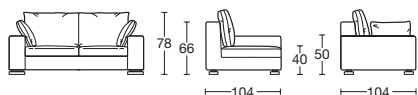

# ROGER ST

Design: Renato De Lorenzo

**ROGER ST** Profondità / Depth cm. 104

**Divani**  
Sofas

**Terminali DX-SX**  
Terminal elements DX-SX

**Panca**  
Bench

**Pouf**  
Pouf

Roger ha forme lineari e moderne. La seduta è in poliuretano espanso ad alta densità e i cuscini di schienale sono in misto piuma. Gli elementi senza braccioli sono accostabili sia a destra che a sinistra rispetto al divano, consentendo una componibilità molto varia che lascia la possibilità di scegliere l'impostazione dell'angolare in ogni momento. Piede finitura cromo o wengè. Completamente sfoderabile.

*Roger has linear and modern forms. The seat is made of high density polyurethane foam and the back cushions are in mixed feather. The elements without arms are joinable both the right and to the left of the sofa, that leaves the possibility to choose the setting of the angle at all times. Foot chrome finish or wengè. Completely removable cover.*