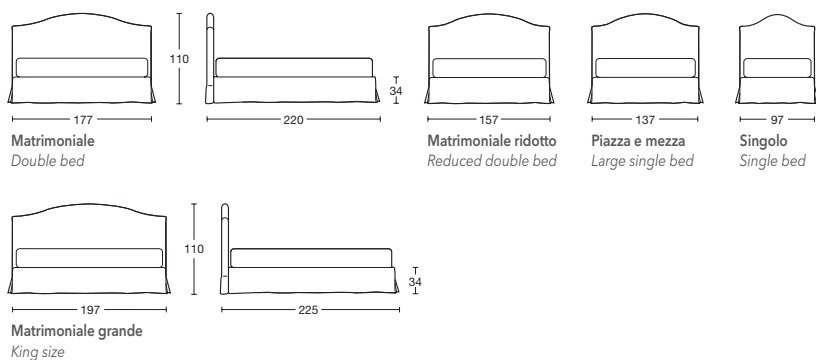

ONDA

Design: Renato De Lorenzo

ONDA

Le altezze si intendono
con piede standard H. 5 cm
*The heights are meant
with standard foot H. 5 cm*

LETTO STORE. Classico letto con testata sinuosa e giroletto con balza per la versione piu' tradizionale, realizzabile anche senza balza per un look piu' sportivo. Fodera completamente removibile.

STORE BED. A classic-stile bed with a slinky head board and a bed frame with or without ledge for a traditional or a sporty look respectively. Totally removable cover.