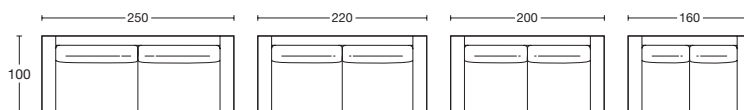

# ZEN

Design: Renato De Lorenzo

ZEN Profondità / Depth cm. 100

Divani  
Sofas

Composizione  
Composition

Terminali DX-SX  
Terminal elements DX-SX

Panca  
Bench

Pouf  
Pouf

Zen si realizza in versione divano, divano angolare e con chaise longue, realizzati con imbottiture in poliuretano espanso, telaio in legno e derivati, molleggio con cinghie elastiche garantite 10 anni. Completamente sfoderabile. È possibile abbinare un poggiatesta con struttura in ferro.

Zen is available in a sofa, corner sofa and chaise longue version, made with seats and back pillows in polyurethane, wooden structure and derivatives, springing with elastic belts guaranteed for 10 years. Completely removable cover. It is possible to combine a headrest with an iron structure.