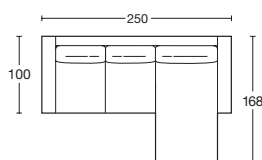

# ZEN

Design: Renato De Lorenzo

ZEN Profondità / Depth cm. 100

Divani  
Sofas

Composizione  
Composition

Terminali DX-SX  
Terminal elements DX-SX

Panca  
Bench

Pouf  
Pouf