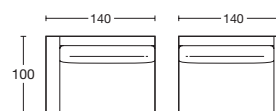

# ZEN

Design: Renato De Lorenzo

ZEN Profondità / Depth cm. 100

Divani  
Sofas

Composizione  
Composition

Terminali DX-SX  
Terminal elements DX-SX

Panca  
Bench

Pouf  
Pouf