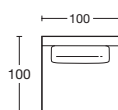

# ZEN

Design: Renato De Lorenzo

ZEN Profondità / Depth cm. 100

Divani  
Sofas

Composizione  
Composition

Terminali DX-SX  
Terminal elements DX-SX

Panca  
Bench

Pouf  
Pouf