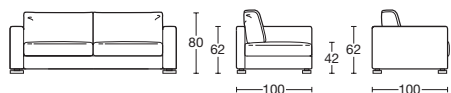

# ZEN

Design: Renato De Lorenzo

ZEN Profondità / Depth cm. 100

Divani  
Sofas

Composizione  
Composition

Terminali DX-SX  
Terminal elements DX-SX

Panca  
Bench

Pouf  
Pouf

Zen si realizza in versione divano, divano angolare e con chaise longue, realizzati con imbottiture in poliuretano espanso, telaio in legno e derivati, molleggio con cinghie elastiche garantite 10 anni. Completamente sfoderabile. È possibile abbinare un poggiatesta con struttura in ferro.

Zen is available in a sofa, corner sofa and chaise longue version, made with seats and back pillows in polyurethane, wooden structure and derivatives, springing with elastic belts guaranteed for 10 years. Completely removable cover. It is possible to combine a headrest with an iron structure.