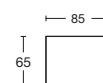

# ZEN

Design: Renato De Lorenzo

ZEN Profondità / Depth cm. 100

Divani  
Sofas

Composizione  
Composition

Terminali DX-SX  
Terminal elements DX-SX

Panca  
Bench

Pouf  
Pouf