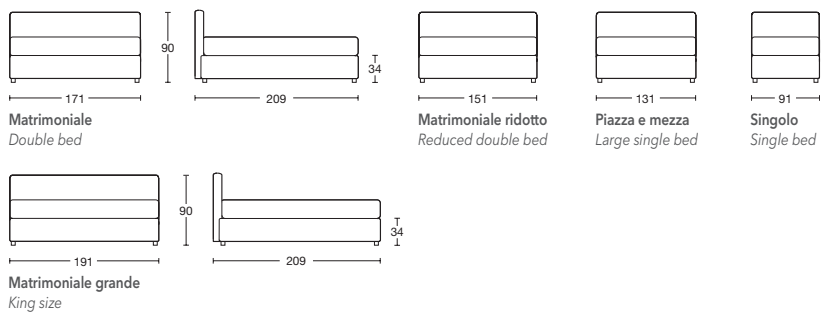

## ATTORNO

Le altezze si intendono con piede standard H. 5 cm  
The heights are meant with standard foot H. 5 cm

**LETTO STORE.** Letto dalla forma lineare e misure contenute, adatto a tutte le situazioni dove lo spazio è limitato. La ruota lo identifica come prodotto moderno e giovane oltre che semplificarne lo spostamento.

**STORE BED.** A bed in a compact and linear style, suited to all situations where space is limited. The castors make this a modern, young product as well as facilitate movement.