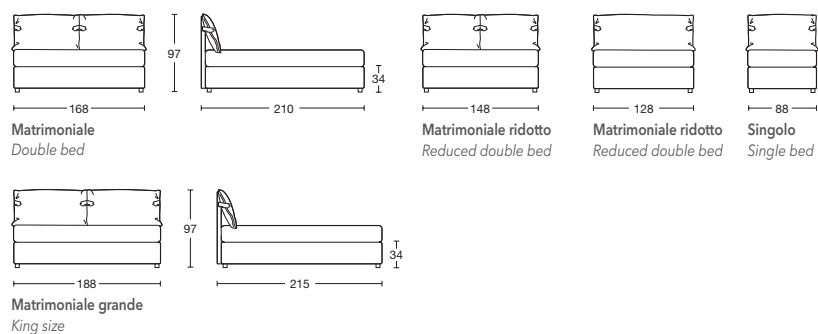

NEW GEORGE

Design: Renato De Lorenzo

NEW GEORGE

Le altezze si intendono con piede standard H. 5 cm
 The heights are meant with standard foot H. 5 cm

LETTO STORE. Letto imbottito per eccellenza con i comodi cuscini sulla testata, personalizzabile attraverso la scelta del rivestimento. La testata è realizzabile anche senza fascette ferma cuscino.

STORE BED. A bed superbly padded with comfortable cushions at the head and with a choice of cover. The head board can be produced also without straps on the cushions.