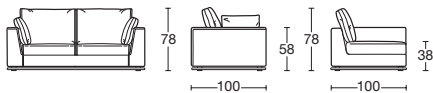

LEONARD ST

Design: Renato De Lorenzo

LEONARD ST Profondità / Depth cm. 100

Divani
Sofas

Terminali DX-SX
Terminal elements DX-SX

Panche
Bench

Pouf
Pouf

Leonard è un divano elegante e minimal, completato da un basamento cromato. La seduta è in poliuretano espanso e i cuscini di schienale in misto piuma. Gli elementi senza braccioli sono accostabili sia a destra che a sinistra rispetto al divano, consentendo una componibilità molto varia che lascia la possibilità di scegliere l'impostazione dell'angolo in ogni momento.

Leonard is an elegant and minimalist sofa, completed with a chrome base. The seat is in high density polyurethane and back cushions in mixed feather. The elements without arms are joinable both the right and to the left of the sofa, that leaves the possibility to choose the setting of the angle at all times. Completely removable cover.