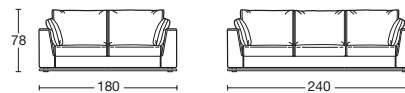

LEONARD ST

Design: Renato De Lorenzo

LEONARD ST Profondità / Depth cm. 100

Divani
Sofas

Terminali DX-SX
Terminal elements DX-SX

Panche
Bench

Pouf
Pouf

Leonard è un divano elegante e minimal, completato da un basamento cromato. La seduta è in poliuretano espanso e i cuscini di schienale in misto piuma. Gli elementi senza braccioli sono accostabili sia a destra che a sinistra rispetto al divano, consentendo una componibilità molto varia che lascia la possibilità di scegliere l'impostazione dell'angolo in ogni momento.

Leonard is an elegant and minimalist sofa, completed with a chrome base. The seat is in high density polyurethane and back cushions in mixed feather. The elements without arms are joinable both the right and to the left of the sofa, that leaves the possibility to choose the setting of the angle at all times. Completely removable cover.