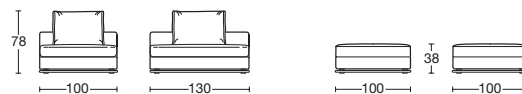

LEONARD ST

Design: Renato De Lorenzo

LEONARD ST Profondità / Depth cm. 100

Divani
Sofas

Terminali DX-SX
Terminal elements DX-SX

Panche
Bench

Pouf
Pouf

Leonard è un divano elegante e minimal, completato da un basamento cromato. La seduta è in poliuretano espanso e i cuscini di schienale in misto piuma. Gli elementi senza braccioli sono accostabili sia a destra che a sinistra rispetto al divano, consentendo una componibilità molto varia che lascia la possibilità di scegliere l'impostazione dell'angolo in ogni momento.

Leonard is an elegant and minimalist sofa, completed with a chrome base. The seat is in high density polyurethane and back cushions in mixed feather. The elements without arms are joinable both the right and to the left of the sofa, that leaves the possibility to choose the setting of the angle at all times. Completely removable cover.