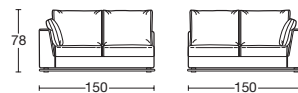

LEONARD ST

Design: Renato De Lorenzo

LEONARD ST Profondità / Depth cm. 100

Divani
Sofas

Terminali DX-SX
Terminal elements DX-SX

Panche
Bench

Pouf
Pouf

Leonard è un divano elegante e minimal, completato da un basamento cromato. La seduta è in poliuretano espanso e i cuscini di schienale in misto piuma. Gli elementi senza braccioli sono accostabili sia a destra che a sinistra rispetto al divano, consentendo una componibilità molto varia che lascia la possibilità di scegliere l'impostazione dell'angolo in ogni momento.

Leonard is an elegant and minimalist sofa, completed with a chrome base. The seat is in high density polyurethane and back cushions in mixed feather. The elements without arms are joinable both the right and to the left of the sofa, that leaves the possibility to choose the setting of the angle at all times. Completely removable cover.