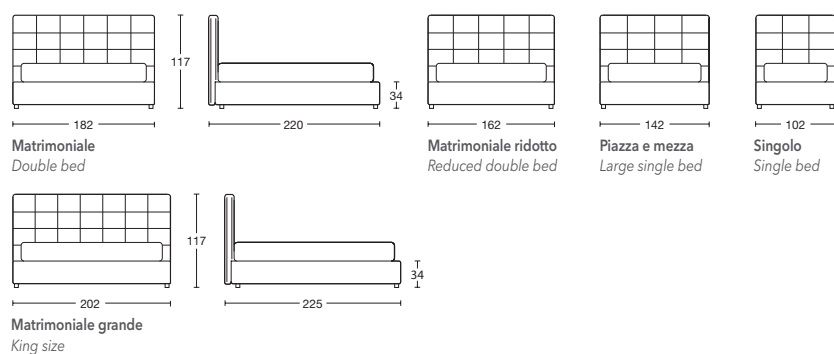

SOMNUS MAXI

Design: Renato De Lorenzo

SOMNUS MAXI

Le altezze si intendono
con piede standard H. 5 cm
*The heights are meant
with standard foot H. 5 cm*

LETTO STORE. Letto con testata alta trapuntata, qui fotografato con contenitore per riporre coperte e lenzuola, vi faciliterà il riassetto del letto tramite il meccanismo a due posizioni che porta il piano della rete ad un'altezza consona. Il vano ha maniglie in cuoio per l'estrazione dei pannelli.

STORE BED. Bed with quilted high head board, here photographed with storage section in which to keep sheets and blankets, and a two-position mechanism for setting the level of the mesh at a suitable height. The compartment has leather handles for extracting the panels.