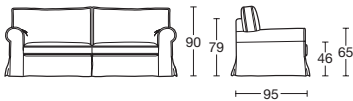

# NANNA

Design: Renato De Lorenzo

**NANNA** Profondità / Depth cm. 95

**Divani**  
Sofas

**Divani**  
Sofas

**Poltrona**  
Armchair

Nanna è un divano dalle forme classiche, seduta in poliuretano espanso e schienale in misto piuma. La fodera può essere realizzata con balza enfatizzando la sua morbidezza, oppure senza balza fissando la fodera con velcro sotto la struttura. Completamente sfoderabile.

*Nanna is a sofa with classic shapes, sitting in high-density polyurethane foam and back mixed feather. The cover can be made with skirt emphasizing its softness or without skirt, starting cover with Velcro under the structure. Completely removable cover.*