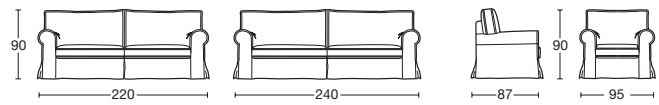

# NANNA

Design: Renato De Lorenzo

**NANNA** Profondità / Depth cm. 95

**Divani**  
Sofas

**Divani**  
Sofas

**Poltrona**  
Armchair

Nanna è un divano dalle forme classiche, seduta in poliuretano espanso e schienale in misto piuma. La fodera può essere realizzata con balza enfatizzando la sua morbidezza, oppure senza balza fissando la fodera con velcro sotto la struttura. Completamente sfoderabile.

*Nanna is a sofa with classic shapes, sitting in high-density polyurethane foam and back mixed feather. The cover can be made with skirt emphasizing its softness or without skirt, starting cover with Velcro under the structure. Completely removable cover.*