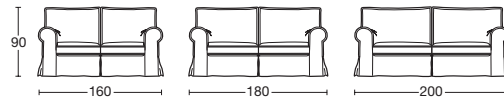

# NANNA

Design: Renato De Lorenzo

**NANNA** Profondità / Depth cm. 95

**Divani**  
Sofas

**Divani**  
Sofas

**Poltrona**  
Armchair

Nanna è un divano dalle forme classiche, seduta in poliuretano espanso e schienale in misto piuma. La fodera può essere realizzata con balza enfatizzando la sua morbidezza, oppure senza balza fissando la fodera con velcro sotto la struttura. Completamente sfoderabile.

*Nanna is a sofa with classic shapes, sitting in high-density polyurethane foam and back mixed feather. The cover can be made with skirt emphasizing its softness or without skirt, starting cover with Velcro under the structure. Completely removable cover.*