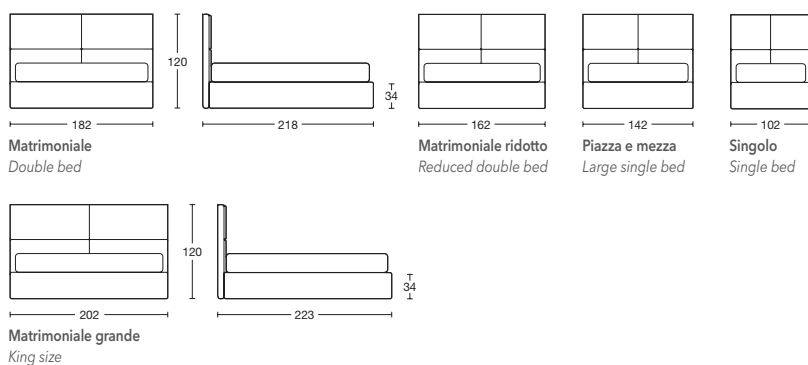

DAMA

Design: Renato De Lorenzo

DAMA

Le altezze si intendono con piede standard H. 5 cm
The heights are meant with standard foot H. 5 cm

LETTO STORE. Letto a testata variabile, i pannelli di cui è composta possono essere scelti nella forma quadrata o rettangolare e sono spostabili ed anche sostituibili se si volesse cambiare la scelta iniziale, essi rendono il letto estremamente personalizzabile.

STORE BED. Variable headboard, the panels of which it is composed can be chosen in square or rectangular shape and are movable and also replaceable if you want to change the initial choice, they make the bed extremely customizable.