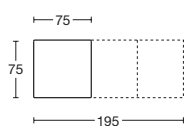

SPACCO

Design: Renato De Lorenzo

SPACCO Profondità / Depth cm. 75/195

Pouf letto
Pouf bed

Pouf letto per spazi ridotti; la sua misura contenuta ne permette l'inserimento in ogni ambiente. L'apertura è semplice, il materasso in poliuretano espanso ad alta densità è diviso in tre parti e diventa un letto da 75x195 cm. Fodera removibile.

Pouf bed for restricted spaces; its compactness makes it suitable for any environment. It is simple to open. The high density polyurethane foam mattress is folded into three parts which, when pulled out, make a measuring 75x195 cm. Removable cover.