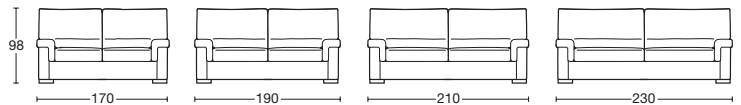

NINNA

Design: Renato De Lorenzo

NINNA Profondità / Depth cm. 95

Con piedi finitura cromo o wengè.
Feet in chrome or wengè finish.

Divani
Sofas

Ninna è un divano tradizionale, con schienale alto e poggiatesta, seduta in poliuretano espanso, con un comfort accogliente, che fa mantenere una corretta postura. Bracciolo a cuscino. Completamente sfoderabile.

Ninna is a traditional sofa with high backrest and lumbar support, seat in polyurethane foam, with a cozy comfort, it does maintain a good posture. Completely removable cover.