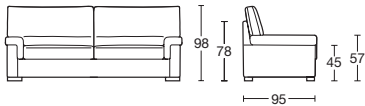

NINNA

Design: Renato De Lorenzo

NINNA Profondità / Depth cm. 95

Con piedi finitura cromo o wengè.
Feet in chrome or wengè finish.

Divani
Sofas

Ninna è un divano tradizionale, con schienale alto e poggiatesta, seduta in poliuretano espanso, con un comfort accogliente, che fa mantenere una corretta postura. Bracciolo a cuscino. Completamente sfoderabile.

Ninna is a traditional sofa with high backrest and lumbar support, seat in polyurethane foam, with a cozy comfort, it does maintain a good posture. Completely removable cover.