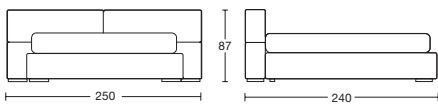

REGODUE

Design: Renato De Lorenzo

REGODUE

Matrimoniale
Double bed

Matrimoniale ridotto
Reduced double bed

Piazza e mezza
Large single bed

Singolo
Single bed

Matrimoniale grande
King size

Le altezze si intendono
con piede standard H. 5 cm
The heights are meant
with standard foot H. 5 cm

LETTO STORE. Letto dalle forme importanti, con meccanismo manuale per alzare la testata. Le fasce laterali e la pediera sono imbottite a creare un bordo di 10 cm. Fodera completamente removibile. Il piede in acciaio spazzolato e' ad uso esclusivo di questo modello.