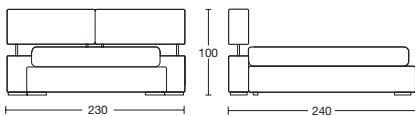

REGODUE

Design: Renato De Lorenzo

REGODUE

Matrimoniale
Double bed

Matrimoniale ridotto
Reduced double bed

Piazza e mezza
Large single bed

Singolo
Single bed

Matrimoniale grande
King size

Le altezze si intendono
con piede standard H. 5 cm
The heights are meant
with standard foot H. 5 cm

LETTO STORE. Letto dalle forme importanti, con meccanismo manuale per alzare la testata. Le fasce laterali e la pediera sono imbottite a creare un bordo di 10 cm. Fodera completamente removibile. Il piede in acciaio spazzolato e' ad uso esclusivo di questo modello.