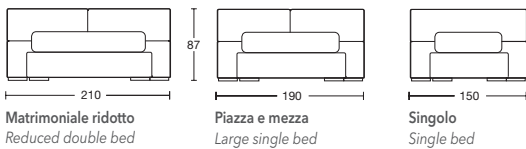

REGODUE

Design: Renato De Lorenzo

REGODUE

Matrimoniale
Double bed

Matrimoniale ridotto
Reduced double bed

Piazza e mezza
Large single bed

Singolo
Single bed

Matrimoniale grande
King size

Le altezze si intendono
con piede standard H. 5 cm
The heights are meant
with standard foot H. 5 cm

LETTO STORE. Letto dalle forme importanti, con meccanismo manuale per alzare la testata. Le fasce laterali e la pediera sono imbottite a creare un bordo di 10 cm. Fodera completamente removibile. Il piede in acciaio spazzolato e' ad uso esclusivo di questo modello.

STORE BED. A distinctively shaped bed with a manual mechanism to lift the head board. The lateral bands and the footboard are padded in order to create an edge of 10 cm. Totally removable cover. The brushed steel foot is for the exclusive use of this model.