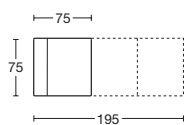

# GHOST

Design: Renato De Lorenzo

**GHOST** Profondità / Depth cm. 75/195

**Poltroncina letto**  
Small armchair bed

Poltroncina letto, apertura semplice con materasso in poliuretano espanso ad alta densità, diviso in 3 parti diventa un letto da cm 75x195. Completa di guanciaie che funge da schienale quando la poltrona è chiusa. Rivestimento completamente removibile.

*Small armchair bed It is simple to open. The high density polyurethane foam mattress is folded into three parts which, when pulled out, make a measuring 75x195 cm. Complete with pillow which acts as a backrest when the chair is closed. Removable cover.*