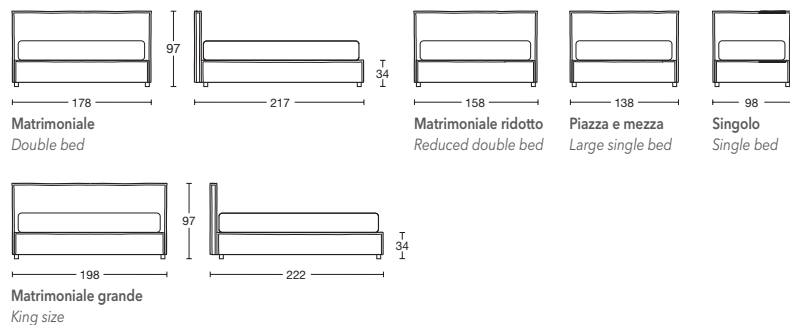

VELVET

Design: Renato De Lorenzo

VELVET

Le altezze si intendono
con piede standard H. 5 cm
The heights are meant
with standard foot H. 5 cm

LETTO STORE. Testata rettangolare imbottita e definita da una cucitura "pizzicata" che prosegue anche sulle fasce laterali e sulla pediera ad evidenziare un bordo letto da cm 7. Fodera completamente removibile.

STORE BED. A rectangular, padded head board defined by a seam with "embossed" edge that continues also on the storage section and footboard to highlight a bed frame of 7 cm wide. Totally removable cover.