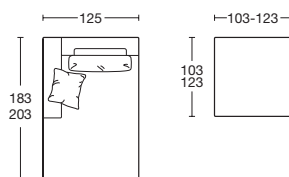

REGODUE

Design: Renato De Lorenzo

REGODUE Profondità / Depth cm. 103 - 123

Con piede quadrato in acciaio spazzolato.
REGODUE è realizzabile su misura.
Foot is square, in brushed steel.
REGODUE is customizable.

Terminali DX-SX
Terminal elements DX-SX

Panche
Bench

Chaise-longue DX-SX **Pouf**
Chaise-longue DX-SX *Pouf*

Divano componibile realizzato in varie misure, con due profondità: cm 103 e cm 123. Schienale con meccanismo manuale per il sollevamento, così da consentire un appoggio per la schiena più alto e confortevole. Regodue ha soluzioni con elementi speculari che consentono la disposizione del componibile sia destra che sinistra. Piede quadrato in acciaio spazzolato. Collezione realizzabile in tessuto o pelle, rivestimento completamente removibile.

Modular sofa made in various sizes, with two depths: 103 cm and 123 cm. Backrest with manual lifting mechanism, so as to provide a higher and more comfortable support for the back. Regodue has solutions with mirrored elements that allow the arrangement of the modular unit both right and left. Square foot in brushed steel. Collection available in fabric or leather, completely removable cover.