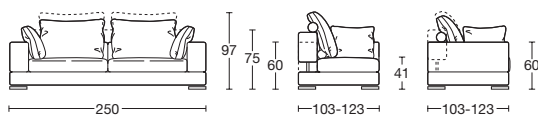

REGODUE

Design: Renato De Lorenzo

REGODUE Profondità / Depth cm. 103 - 123

Con piede quadrato in acciaio spazzolato.
REGODUE è realizzabile su misura.
Foot is square, in brushed steel.
REGODUE is customizable.

Terminali DX-SX
Terminal elements DX-SX

Panche
Bench

Chaise-longue DX-SX **Pouf**
Chaise-longue DX-SX *Pouf*

Divano componibile realizzato in varie misure, con due profondità: cm 103 e cm 123. Schienale con meccanismo manuale per il sollevamento, così da consentire un appoggio per la schiena più alto e confortevole. Regodue ha soluzioni con elementi speculari che consentono la disposizione del componibile sia destra che sinistra. Piede quadrato in acciaio spazzolato. Collezione realizzabile in tessuto o pelle, rivestimento completamente removibile.

Modular sofa made in various sizes, with two depths: 103 cm and 123 cm. Backrest with manual lifting mechanism, so as to provide a higher and more comfortable support for the back. Regodue has solutions with mirrored elements that allow the arrangement of the modular unit both right and left. Square foot in brushed steel. Collection available in fabric or leather, completely removable cover.