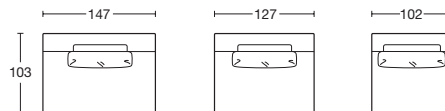

REGODUE

Design: Renato De Lorenzo

REGODUE Profondità / Depth cm. 103 - 123

Con piede quadrato in acciaio spazzolato.
REGODUE è realizzabile su misura.
Foot is square, in brushed steel.
REGODUE is customizable.

Terminali DX-SX
Terminal elements DX-SX

Panche
Bench

Chaise-longue DX-SX **Pouf**
Chaise-longue DX-SX *Pouf*

Divano componibile realizzato in varie misure, con due profondità: cm 103 e cm 123. Schienale con meccanismo manuale per il sollevamento, così da consentire un appoggio per la schiena più alto e confortevole. Regodue ha soluzioni con elementi speculari che consentono la disposizione del componibile sia destra che sinistra. Piede quadrato in acciaio spazzolato. Collezione realizzabile in tessuto o pelle, rivestimento completamente removibile.

Modular sofa made in various sizes, with two depths: 103 cm and 123 cm. Backrest with manual lifting mechanism, so as to provide a higher and more comfortable support for the back. Regodue has solutions with mirrored elements that allow the arrangement of the modular unit both right and left. Square foot in brushed steel. Collection available in fabric or leather, completely removable cover.