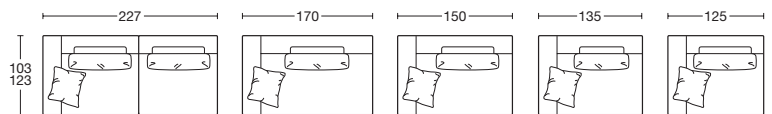

REGODUE

Design: Renato De Lorenzo

REGODUE Profondità / Depth cm. 103 - 123

Con piede quadrato in acciaio spazzolato.
REGODUE è realizzabile su misura.
Foot is square, in brushed steel.
REGODUE is customizable.

Terminali DX-SX
Terminal elements DX-SX

Panche
Bench

Chaise-longue DX-SX **Pouf**
Chaise-longue DX-SX *Pouf*

Divano componibile realizzato in varie misure, con due profondità: cm 103 e cm 123. Schienale con meccanismo manuale per il sollevamento, così da consentire un appoggio per la schiena più alto e confortevole. Regodue ha soluzioni con elementi speculari che consentono la disposizione del componibile sia destra che sinistra. Piede quadrato in acciaio spazzolato. Collezione realizzabile in tessuto o pelle, rivestimento completamente removibile.

Modular sofa made in various sizes, with two depths: 103 cm and 123 cm. Backrest with manual lifting mechanism, so as to provide a higher and more comfortable support for the back. Regodue has solutions with mirrored elements that allow the arrangement of the modular unit both right and left. Square foot in brushed steel. Collection available in fabric or leather, completely removable cover.