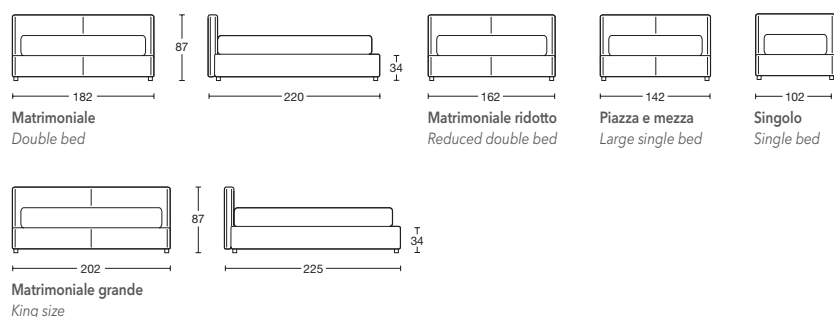

SOMNUS MIDI

Design: Renato De Lorenzo

SOMNUS MIDI

Le altezze si intendono
con piede standard H. 5 cm
The heights are meant
with standard foot H. 5 cm

LETTO STORE. Letto con testata squadrata che può essere semplice o trapuntata (vedi SOMNUS MAXI), il giroletto ha un'imbottitura che lo enfatizza e gli dona un aspetto importante.

STORE BED. Bed with head board, which can be simple or quilted (see SOMNUS MAXI), has a padding that emphasizes it and gives it an important aspect.