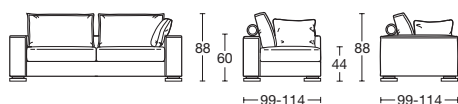

# SNIPER PIUMA

Design: Renato De Lorenzo

**SNIPER PIUMA** Profondità / Depth cm. 99  
**SNIPER PIUMA PLUS** Profondità / Depth cm. 114

Con piede quadrato in acciaio spazzolato.  
 Foot is square, in brushed steel.

Il modello "SNIPER PIUMA" (Prof. cm. 99) e "SNIPER PLUS PIUMA" (Prof. cm. 114) si differenzia dal suo omonimo per le imbottiture rese più avvolgenti da una materassina in piuma sulle sedute realizzate con base in poliuretano ad alta densità, e gli schienali in piuma. Il piede standard è quadrato in acciaio spazzolato.