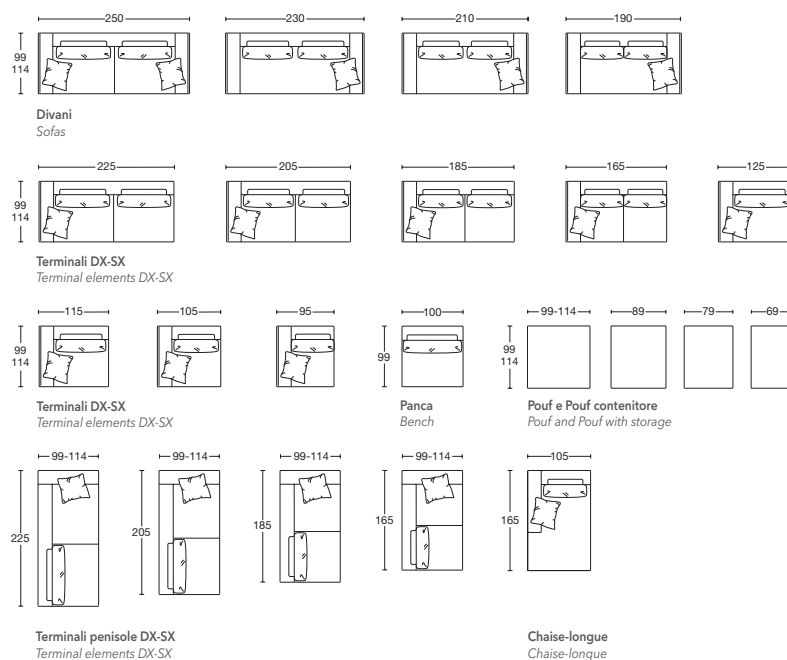

# SNIPER PIUMA

Design: Renato De Lorenzo

**SNIPER PIUMA** Profondità / Depth cm. 99  
**SNIPER PIUMA PLUS** Profondità / Depth cm. 114

Con piede quadrato in acciaio spazzolato.  
 Foot is square, in brushed steel.

Il modello "SNIPER PIUMA" (Prof. cm. 99) e "SNIPER PLUS PIUMA" (Prof. cm. 114) si differenzia dal suo omonimo per le imbottiture rese più avvolgenti da una materassina in piuma sulle sedute realizzate con base in poliuretano ad alta densità, e gli schienali in piuma. Il piede standard è quadrato in acciaio spazzolato.

"SNIPER PIUMA" (Depth cm. 99) and "SNIPER PLUS FEATHER" (Depth cm. 114) model differs from its namesake for the padding made more enveloping by a feather quilt on the seats with a high-density polyurethane base, and the backrests in feather. The standard foot is square in brushed steel.