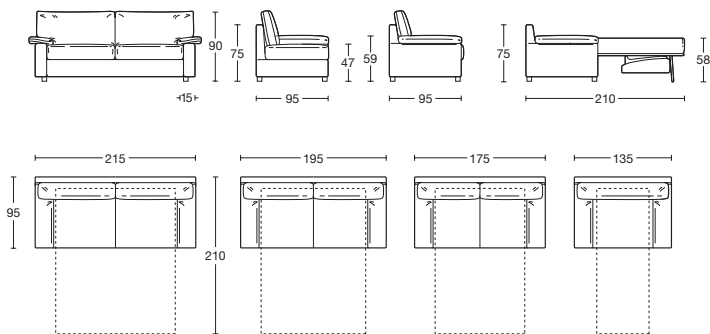

MAX

Design: Renato De Lorenzo

MAX Profondità / Depth cm. 99/215

Divani letto
Sofa beds

Divano letto, con seduta molto confortevole e schienale alto, materasso in poliuretano alto 17 cm con possibilità di abbinare il poggiatesta ad ogni cuscino schienale per rendere il comfort ancora più piacevole.

Sofa bed with high backrest and very comfortable seat, polyurethane mattress about 17 cm high, with the possibility of combining the headrest for even more pleasant comfort.