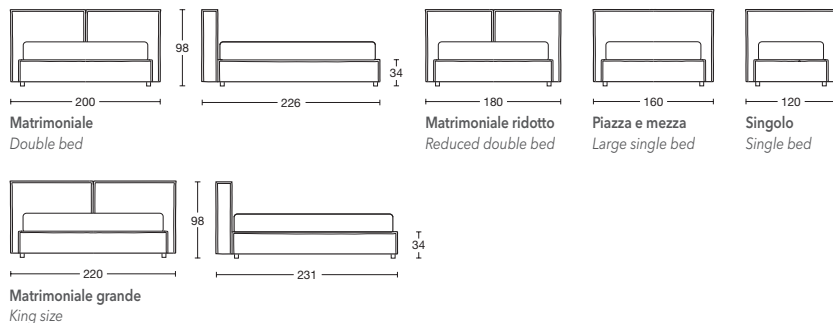

OASI

Design: Renato De Lorenzo

OASI

Le altezze si intendono
con piede standard H. 5 cm
The heights are meant
with standard foot H. 5 cm

LETTO STORE. Letto importante con testata spessa ed aspetto accogliente, personalizzabile attraverso l'accostamento di tessuti diversi.

STORE BED. Important bed with thick headboard and welcoming appearance, customizable through the combination of different fabrics.