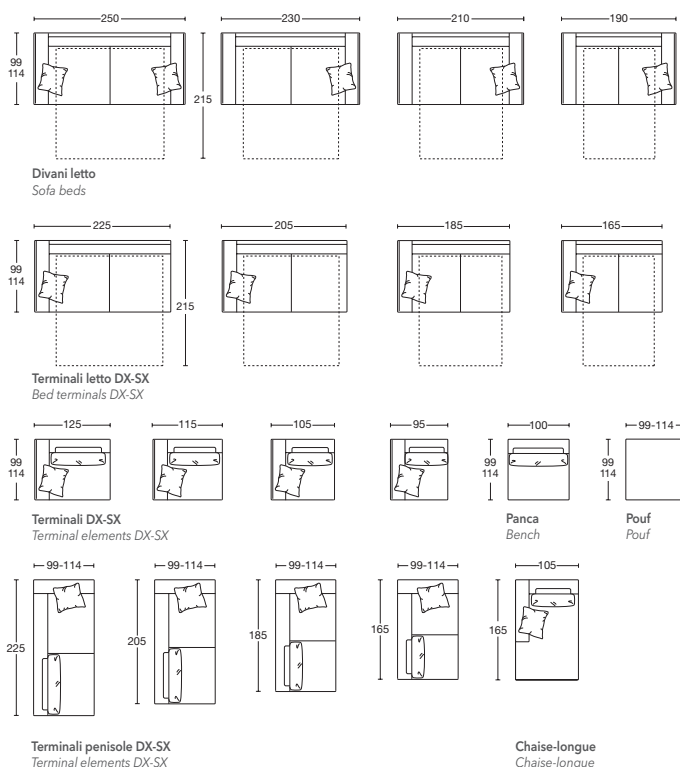

# PALACE

Design: Renato De Lorenzo

**PALACE** Profondità / Depth cm. 99/215  
**PALACE PLUS** Profondità / Depth cm. 114/215

Con piede H. 13 cm  
 finiture cromo, nichel e bronzo.  
 Foot H. 13 cm in chrome,  
 nickel and bronze finishes.

"PALACE" (Prof. cm. 99) e "PALACE PLUS" (Prof. cm. 114) sono modelli realizzati in versione fissa e letto, proposti come divano, divano angolare e con chaise longue. La versione letto contiene un materasso che può essere usato frequentemente, il meccanismo di apertura a rotazione è molto semplice, è sufficiente tirare con la maniglia in tessuto predisposta per tale utilizzo. Piede H13 finiture cromo, nichel e bronzo. La finitura con cucitura pizzicata lo caratterizza e lo definisce, il prodotto è completamente sfoderabile.

"PALACE" (Depth cm. 99) and "PALACE PLUS" (Depth cm. 114). Models made in fixed and bed version, proposed as a sofa, corner sofa and with chaise longue. The bed version contains a mattress that can be used frequently, the opening mechanism by rotation is very simple, it is sufficient to pull with the fabric handle prepared for this use. Foot H13 chrome, nickel and bronze finishes. The pinched seam finish characterizes and defines it, the product is completely removable.