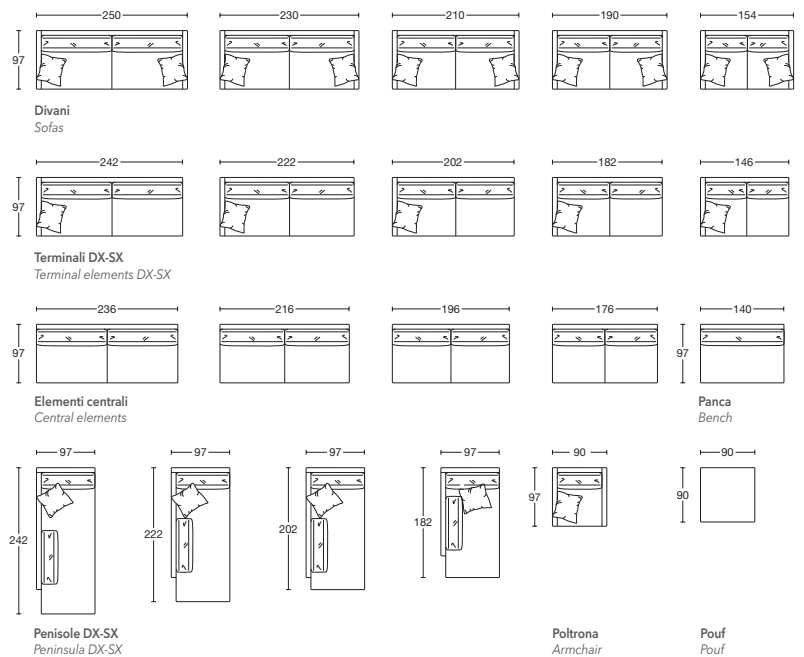

FRANK

Design: Renato De Lorenzo

FRANK Profondità / Depth cm. 97

Con piede H. 13 cm
finitura cromo, nichel e bronzo.
FRANK non è realizzabile su misura.
Foot H. 13 cm chrome,
nickel and bronze finish.
FRANK is not customizable.

Collezione composta da divani ed elementi componibili, la struttura interna in ferro consente un'estetica minimal con misure contenute. Le imbottiture sono in poliuretano ad alta densità e piuma, la seduta è molto confortevole. Piede H. 13 cm finiture cromo, nichel e bronzo. Realizzabile in tessuto o pelle, rivestimento completamente removibile.

Collection composed of sofas and modular elements, the internal structure in iron it allows a minimal aesthetic with contained dimensions. The padding is in high density polyurethane and feathers, the seat is very comfortable. Foot H. 13 cm chrome, nickel and bronze finishes. Available in fabric or leather, completely removable cover.