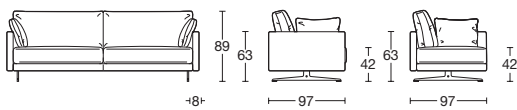

FRANK

Design: Renato De Lorenzo

FRANK Profondità / Depth cm. 97

Con piede H. 13 cm
finitura cromo, nichel e bronzo.
FRANK non è realizzabile su misura.
Foot H. 13 cm chrome,
nickel and bronze finish.
FRANK is not customizable.

Collezione composta da divani ed elementi componibili, la struttura interna in ferro consente un'estetica minimal con misure contenute. Le imbottiture sono in poliuretano ad alta densità e piuma, la seduta è molto confortevole. Piede H. 13 cm finiture cromo, nichel e bronzo. Realizzabile in tessuto o pelle, rivestimento completamente removibile.

Collection composed of sofas and modular elements, the internal structure in iron it allows a minimal aesthetic with contained dimensions. The padding is in high density polyurethane and feathers, the seat is very comfortable. Foot H. 13 cm chrome, nickel and bronze finishes. Available in fabric or leather, completely removable cover.