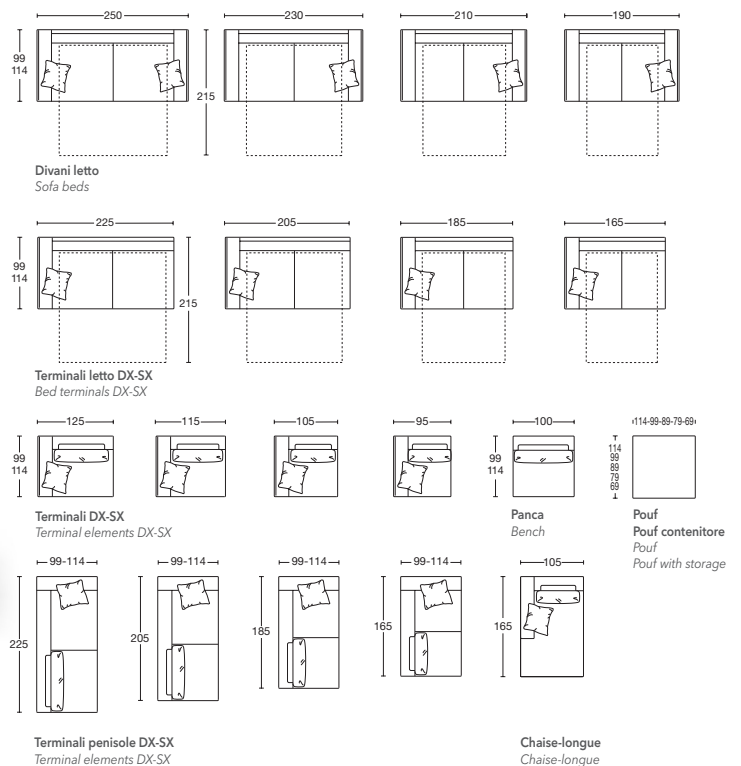

# SNIPER PIUMA

Design: Renato De Lorenzo

**SNIPER PIUMA** Profondità / Depth cm. 99/215  
**SNIPER PIUMA PLUS** Profondità / Depth cm. 114/215

Con piede quadrato in acciaio spazzolato.  
 Foot is square, in brushed steel.

Il modello "SNIPER PIUMA" (Prof. cm. 99) e "SNIPER PLUS PIUMA" (Prof. cm. 114) si differenzia dal suo omonimo per le imbottiture rese più avvolgenti da una materassina in piuma sulle sedute realizzate con base in poliuretano ad alta densità, e gli schienali in piuma. Il piede standard è quadrato in acciaio spazzolato.

"SNIPER PIUMA" (Depth cm. 99) and "SNIPER PLUS FEATHER" (Depth cm. 114) model differs from its namesake for the padding made more enveloping by a feather quilt on the seats with a high-density polyurethane base, and the backrests in feather. The standard foot is square in brushed steel.