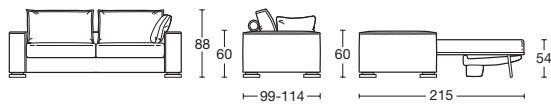

# SNIPER PIUMA

Design: Renato De Lorenzo

**SNIPER PIUMA** Profondità / Depth cm. 99/215  
**SNIPER PIUMA PLUS** Profondità / Depth cm. 114/215

Con piede quadrato in acciaio spazzolato.  
 Foot is square, in brushed steel.

Il modello "SNIPER PIUMA" (Prof. cm. 99) e "SNIPER PLUS PIUMA" (Prof. cm. 114) si differenzia dal suo omonimo per le imbottiture rese più avvolgenti da una materassina in piuma sulle sedute realizzate con base in poliuretano ad alta densità, e gli schienali in piuma. Il piede standard è quadrato in acciaio spazzolato.

"SNIPER PIUMA" (Depth cm. 99) and "SNIPER PLUS FEATHER" (Depth cm. 114) model differs from its namesake for the padding made more enveloping by a feather quilt on the seats with a high-density polyurethane base, and the backrests in feather. The standard foot is square in brushed steel.