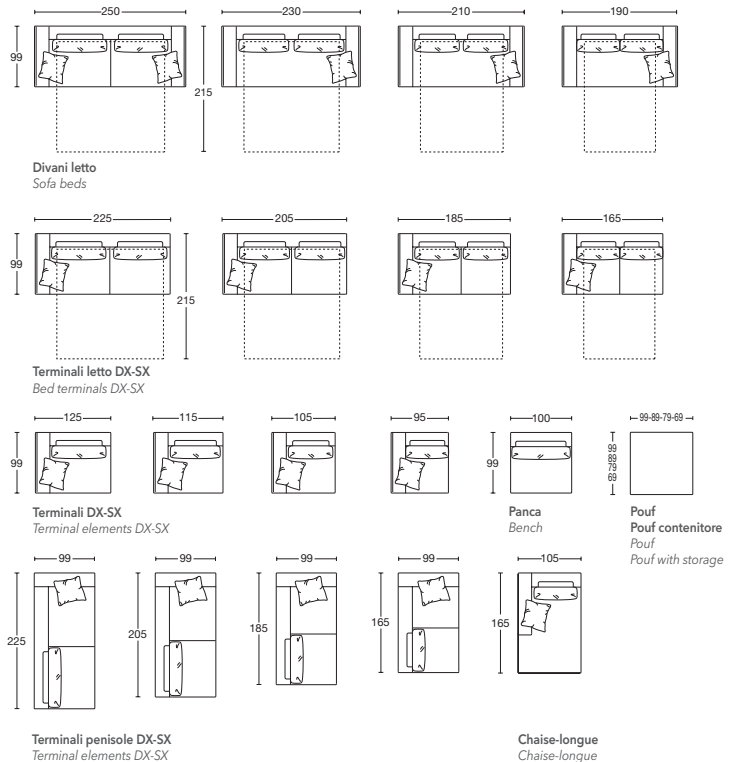

# SNIPER

Design: Renato De Lorenzo

SNIPER Profondità / Depth cm. 99/215

Con piede rettangolare  
finiture cromo e wengè.  
Foot rectangular in chrome,  
and wengè finishes.

Il modello "SNIPER" (Prof. cm. 99) nasce dall'esigenza di trovare una sintesi fra un funzionale divano letto e la componibilità con i suoi elementi fissi, per creare un vero divano angolare, con una seduta profonda e confortevole, è completamente sfoderabile ed ha la possibilità di essere realizzato in tessuto o pelle. Le imbottiture sono in poliuretano ad alta densità con schienali in misto piuma. Il piede standard è rettangolare nelle finiture cromo e wengè.

"SNIPER" (Depth cm. 99) model was created for the need to find a synthesis between the functional sofa bed and the modularity of its fixed elements, to create a true corner sofa, with a deep and comfortable seat. Is completely removable, it has the possibility of being made in fabric or leather. The padding is in high-density polyurethane with backs in mixed down. The standard foot is rectangular in chrome and wengè finishes.