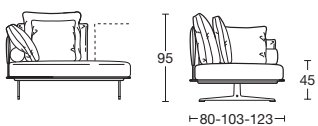

HURRICANE

Design: Renato De Lorenzo

HURRICANE Profondità / Depth cm. 80 - 103 - 123

Con piede H. 20 cm finitura nichel e bronzo (cromo optional).
HURRICANE non è realizzabile su misura.
 Foot H. 20 cm black nickel and bronze finishes (chrome optional).
HURRICANE is not customizable.

Collezione di elementi e divani con tre profondità cm 80, 103 e 123. La struttura completamente in ferro, di cui alcune parti a vista verniciate con finiture nichel e bronzo (cromo optional), dà la possibilità di avere sedute larghe e profonde anche con misure contenute. Le imbottiture realizzate in poliuretano ad alta densità e piuma sono molto avvolgenti e confortevoli. Hurricane è un divano con tante misure che danno vita a combinazioni diverse, può adattarsi da ogni spazio donando eleganza e comfort, è realizzato con un piede alto 20 cm.

Collection of elements and sofas with three depths of 80, 103 and 123 cm. The completely iron structure, of which some visible parts painted with black nickel and bronze finishes (chrome optional), gives the possibility of having wide and deep seats even with contained dimensions. The padding made of high density polyurethane and feathers are very enveloping and comfortable. Hurricane is a sofa with many sizes that give life to different combinations, it can adapt to any space giving elegance and comfort, it is made with a 20 cm high foot.