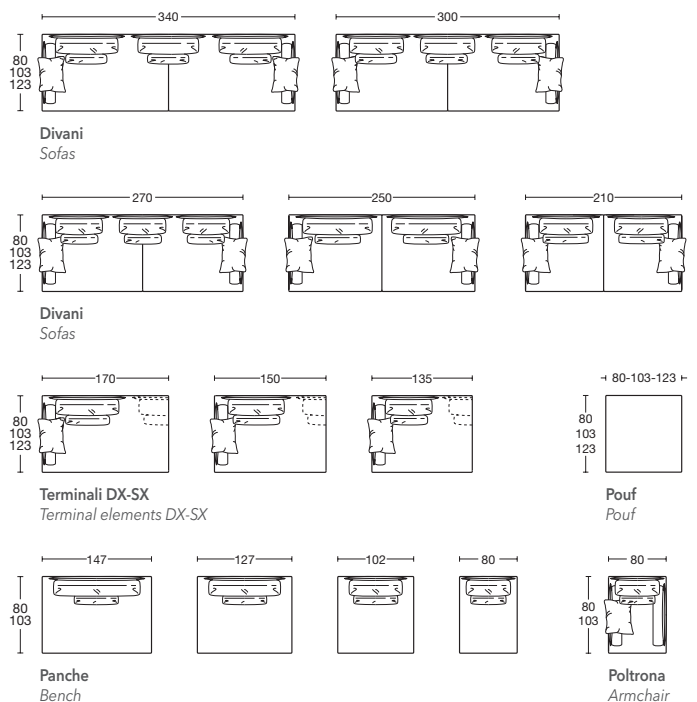

HURRICANE

Design: Renato De Lorenzo

HURRICANE Profondità / Depth cm. 80 - 103 - 123

Con piede H. 20 cm finitura nichel e bronzo (cromo optional).
HURRICANE non è realizzabile su misura.
 Foot H. 20 cm black nickel and bronze finishes (chrome optional).
HURRICANE is not customizable.

Collezione di elementi e divani con tre profondità cm 80, 103 e 123. La struttura completamente in ferro, di cui alcune parti a vista verniciate con finiture nichel e bronzo (cromo optional), dà la possibilità di avere sedute larghe e profonde anche con misure contenute. Le imbottiture realizzate in poliuretano ad alta densità e piuma sono molto avvolgenti e confortevoli. Hurricane è un divano con tante misure che danno vita a combinazioni diverse, può adattarsi da ogni spazio donando eleganza e comfort, è realizzato con un piede alto 20 cm.

Collection of elements and sofas with three depths of 80, 103 and 123 cm. The completely iron structure, of which some visible parts painted with black nickel and bronze finishes (chrome optional), gives the possibility of having wide and deep seats even with contained dimensions. The padding made of high density polyurethane and feathers are very enveloping and comfortable. Hurricane is a sofa with many sizes that give life to different combinations, it can adapt to any space giving elegance and comfort, it is made with a 20 cm high foot.