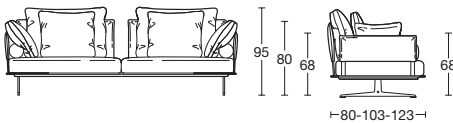

HURRICANE

Design: Renato De Lorenzo

HURRICANE Profondità / Depth cm. 80 - 103 - 123

Con piede H. 20 cm finitura nichel e bronzo (cromo optional).
HURRICANE non è realizzabile su misura.
 Foot H. 20 cm black nickel and bronze finishes (chrome optional).
HURRICANE is not customizable.

Collezione di elementi e divani con tre profondità cm 80, 103 e 123. La struttura completamente in ferro, di cui alcune parti a vista verniciate con finiture nichel e bronzo (cromo optional), dà la possibilità di avere sedute larghe e profonde anche con misure contenute. Le imbottiture realizzate in poliuretano ad alta densità e piuma sono molto avvolgenti e confortevoli. Hurricane è un divano con tante misure che danno vita a combinazioni diverse, può adattarsi da ogni spazio donando eleganza e comfort, è realizzato con un piede alto 20 cm.

Collection of elements and sofas with three depths of 80, 103 and 123 cm. The completely iron structure, of which some visible parts painted with black nickel and bronze finishes (chrome optional), gives the possibility of having wide and deep seats even with contained dimensions. The padding made of high density polyurethane and feathers are very enveloping and comfortable. Hurricane is a sofa with many sizes that give life to different combinations, it can adapt to any space giving elegance and comfort, it is made with a 20 cm high foot.