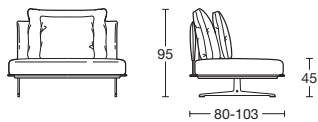

HURRICANE

Design: Renato De Lorenzo

HURRICANE Profondità / Depth cm. 80 - 103 - 123

Con piede H. 20 cm finitura nichel e bronzo (cromo optional).
HURRICANE non è realizzabile su misura.
 Foot H. 20 cm black nickel and bronze finishes (chrome optional).
HURRICANE is not customizable.

Collezione di elementi e divani con tre profondità cm 80, 103 e 123. La struttura completamente in ferro, di cui alcune parti a vista verniciate con finiture nichel e bronzo (cromo optional), dà la possibilità di avere sedute larghe e profonde anche con misure contenute. Le imbottiture realizzate in poliuretano ad alta densità e piuma sono molto avvolgenti e confortevoli. Hurricane è un divano con tante misure che danno vita a combinazioni diverse, può adattarsi da ogni spazio donando eleganza e comfort, è realizzato con un piede alto 20 cm.

Collection of elements and sofas with three depths of 80, 103 and 123 cm. The completely iron structure, of which some visible parts painted with black nickel and bronze finishes (chrome optional), gives the possibility of having wide and deep seats even with contained dimensions. The padding made of high density polyurethane and feathers are very enveloping and comfortable. Hurricane is a sofa with many sizes that give life to different combinations, it can adapt to any space giving elegance and comfort, it is made with a 20 cm high foot.