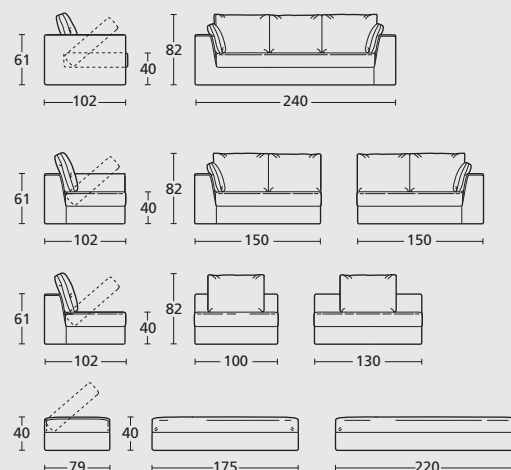

DIKO Divano / Sofa