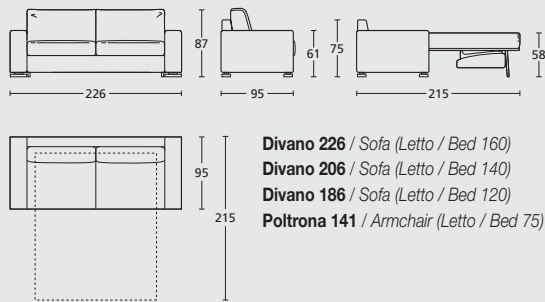

INFINITO | Bracciolo 22 / Armrest 22