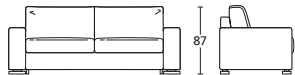

# infinito

DESIGN: RENATO DE LORENZO

INFINITO | Schienale Alto / High backrest

**INFINITO** | Schienale Alto / High backrest

**INFINITO** | Schienale Basso / Low backrest

**INFINITO** | Schienale Basso / Low backrest

# I N F I N I T O

**DIVANOLETTO** | DESIGN: RENATO DE LORENZO

INFINITO è una collezione di divani letto e divani fissi, che riesce a soddisfare le più svariate esigenze, agli elementi centrali possono essere abbinati diversi modelli di bracciolo che danno vita, non solo a numerose misure, ma anche a forme estetiche diverse che si adattano ad ogni ambiente. Lo schienale può essere scelto in versione alta o bassa, per un risultato più tradizionale e confortevole o più moderno ed elegante. La versione divano letto è prodotta con reti in acciaio ad alta resistenza, cinghiate sulla seduta per un migliore comfort, il materasso è alto 18 cm. La fodera del divano è completamente removibile. Disponibile, solo nella versione divano letto con schienale basso, quindi non con gli elementi componibili, con vano per i guanciali.

# I N F I N I T O

DIVANOLETTO | COMPONIBILE / MODULAR

INFINITO COMPONIBILE è un vero angolare, anch'esso nelle due versioni : con letto o fisso. I braccioli disponibili sono in questo caso soltanto due, 10/13 e 22 cm. La misura della penisola è unica, cm 200 in lunghezza, con possibilità di "su misura" previa accettazione da parte dell'azienda.