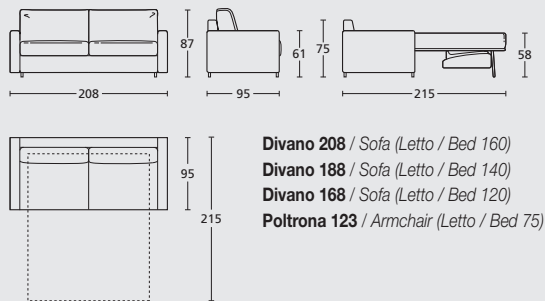

INFINITO | Bracciolo 13 / Armrest 13