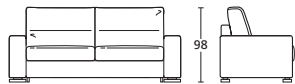

# infinito

DESIGN: RENATO DE LORENZO

INFINITO | Schienale Alto / High backrest

**INFINITO** | Schienale Alto / High backrest

**INFINITO** | Schienale Basso / Low backrest

**INFINITO** | Schienale Basso / Low backrest

# I N F I N I T O

**DIVANOLETTO** | DESIGN: RENATO DE LORENZO

INFINITO è una collezione di divani letto e divani fissi, che riesce a soddisfare le più svariate esigenze, agli elementi centrali possono essere abbinati diversi modelli di bracciolo che danno vita, non solo a numerose misure, ma anche a forme estetiche diverse che si adattano ad ogni ambiente. Lo schienale può essere scelto in versione alta o bassa, per un risultato più tradizionale e confortevole o più moderno ed elegante. La versione divano letto è prodotta con reti in acciaio ad alta resistenza, cinghiate sulla seduta per un migliore comfort, il materasso è alto 18 cm. La fodera del divano è completamente removibile. Disponibile, solo nella versione divano letto con schienale basso, quindi non con gli elementi componibili, con vano per i guanciali.

# I N F I N I T O

DIVANOLETTO | COMPONIBILE / MODULAR

INFINITO COMPONIBILE è un vero angolare, anch'esso nelle due versioni : con letto o fisso. I braccioli disponibili sono in questo caso soltanto due, 10/13 e 22 cm. La misura della penisola è unica, cm 200 in lunghezza, con possibilità di "su misura" previa accettazione da parte dell'azienda.

*INFINITE MODULAR is a real corner sofa. This too is available in two versions: sofa bed or just sofa. The available armrests are only two, 10/13cm and 22cm. The size of the peninsula is 200cm long. There is the possibility of asking for a personalized measure, but it must be accepted beforehand by the company.*