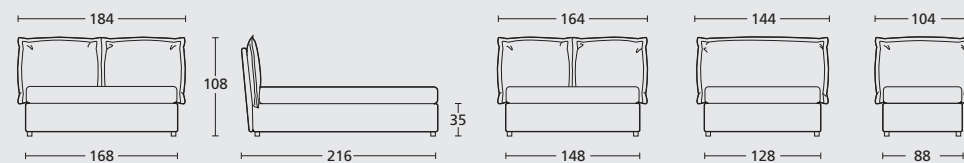

SLIDE

LETTO | DESIGN: RENATO DE LORENZO

Letto con contenitore e rete con meccanismo di apertura semplice, a richiesta con meccanismo comodo. Fondi in bilaminato bordato h. 18 mm. Maniglie in cuoio per l'estrazione dei pannelli. Rivestimento sia in tessuto che pelle completamente sfoderabile. Possibilità di varie altezze di piede fino a 12 cm.

Bed with storage. Double mechanism on demand, edged double laminate bottoms, 18 mm. thick, leather handles for panels extraction. Cover completely removable. Possibility of various heights of the foot up to 12 cm.