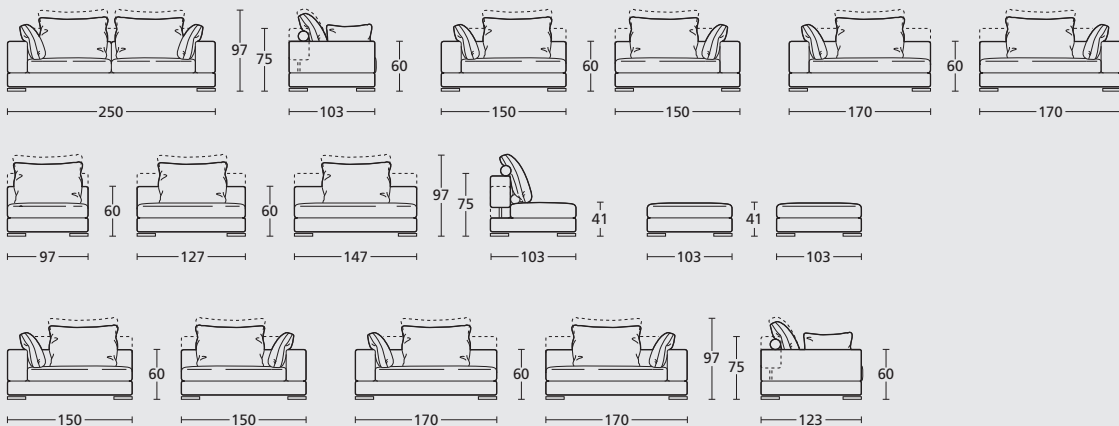

REGODUE

DIVANO | DESIGN: RENATO DE LORENZO

REspace srl _ 20843 Verano B.za (MB) Italia _ S.S. 36 Km 23,50 (MI-LC) _ T. +39 0362 803716 _ T. +39 0362 1792707 _ info@respace.it

WWW.RESPACE.IT

REspace
MORE SPACE, YOUR LIFE